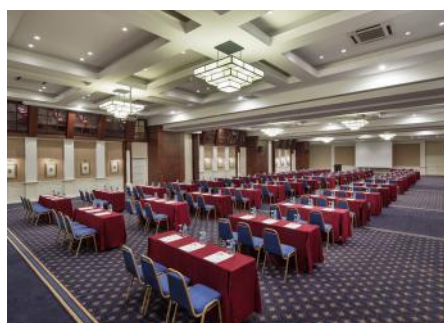

95 x 65m

İleribaşı mevki
belek • antalya • turkey
t. +90 242 710 12 00
f. +90 242 710 12 30

www.papillon.com.tr

ОБЩАЯ ИНФОРМАЦИЯ

ЛЕТО 2020

КОНФЕРЕНЦ ЗАЛЫ & САЛОНЫ

Конференц-залы	Площадь м ²	Размеры (м)	Высота (м)	Театр	Класс	Рассадка U	Банкет
Gordion	578	35 x 16.5	4.2	750	350	-	450
Gordion I	223	13.5 x 16.5	4.2	320	120	48 - 70	160
Gordion II	182	11 x 16.5	4.2	240	110	48 - 70	140
Gordion III	182	1 x 16.5	4.2	240	110	48 - 70	140
Gordion I-II	405	24.5 x 16.5	4.2	480	200	-	310
Gordion II-III	363	22 x 16.5	4.2	420	185	-	290
Gordion IV	53	7.5 x 7	4.2	30	24	25	-
Gordion V	84	15 x 5.6	3.2	90	40	35	-
Gordion VI	124	16 x 7.5	2.8	80	60	35	-
Gordion VII	102	15.6 x 6.4	3.3	80	60	35	-
Ayscha Saloon	494		3.3				