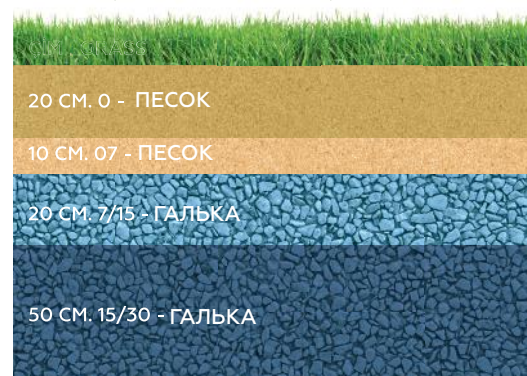

ОБЩАЯ ИНФОРМАЦИЯ

ЛЕТО 2020

ФУТБОЛ

Спортивный центр Папиллон – платный, используется в пакете Футбол Камп. Вас ожидает комфортная и спокойная обстановка, повышающая вашу энергию и спортивные мотивации, необходимые вашей команде.

Спортивный центр Папиллон (в 9 км от отеля)

ДРЕНАЖНАЯ СИСТЕМА

%0.8 ← → %0.8 НАКЛОН

70 x 45m

105 x 68m

105 x 68m

105 x 68m

105 x 68m

95 x 65m

İleribaşı mevki
belek • antalya • turkey
t. +90 242 710 12 00
f. +90 242 710 12 30

www.papillon.com.tr