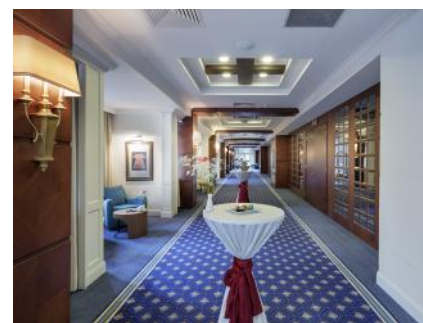

ОБЩАЯ ИНФОРМАЦИЯ

ЛЕТО 2020

КОНФЕРЕНЦ ЗАЛЫ & САЛОНЫ

Конференц-залы	Площадь м²	Размеры (м)	Высота (м)	Театр	Класс	Рассадка U	Банкет
Gordion	578	35 x 16.5	4.2	750	350	-	450
Gordion I	223	13.5 x 16.5	4.2	320	120	48 - 70	160
Gordion II	182	11 x 16.5	4.2	240	110	48 - 70	140
Gordion III	182	1 x 16.5	4.2	240	110	48 - 70	140
Gordion I-II	405	24.5 x 16.5	4.2	480	200	-	310
Gordion II-III	363	22 x 16.5	4.2	420	185	-	290
Gordion IV	53	7.5 x 7	4.2	30	24	25	-
Gordion V	84	15 x 5.6	3.2	90	40	35	-
Gordion VI	124	16 x 7.5	2.8	80	60	35	-
Gordion VII	102	15.6 x 6.4	3.3	80	60	35	-
Ayscha Saloon	494		3.3				

* Концепция действительна с 01.04 по 31.10

ileribaşı mevkii
belek • antalya • turkey
t. +90 242 710 12 00
f. +90 242 710 12 30

www.papillon.com.tr