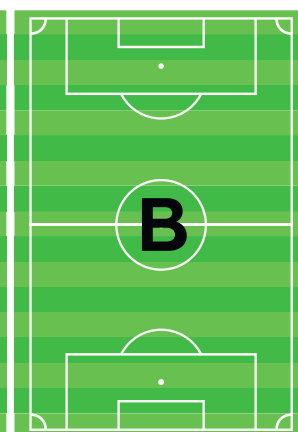

ОБЩАЯ ИНФОРМАЦИЯ

ЛЕТО 2020

ФУТБОЛ

Спортивный центр Папиллон – платный, используется в пакете Футбол Камп. Вас ожидает комфортная и спокойная обстановка, повышающая вашу энергию и спортивные мотивации, необходимые вашей команде.

Спортивный центр Папиллон (в 9 км от отеля)

ДРЕНАЖНАЯ СИСТЕМА

%0.8 ← → %0.8 НАКЛОН

70 x 45m

105 x 68m

105 x 68m

105 x 68m

105 x 68m

95 x 65m

İleribaşı mevki
belek • antalya • turkey
t. +90 242 710 12 00
f. +90 242 710 12 30

www.papillon.com.tr