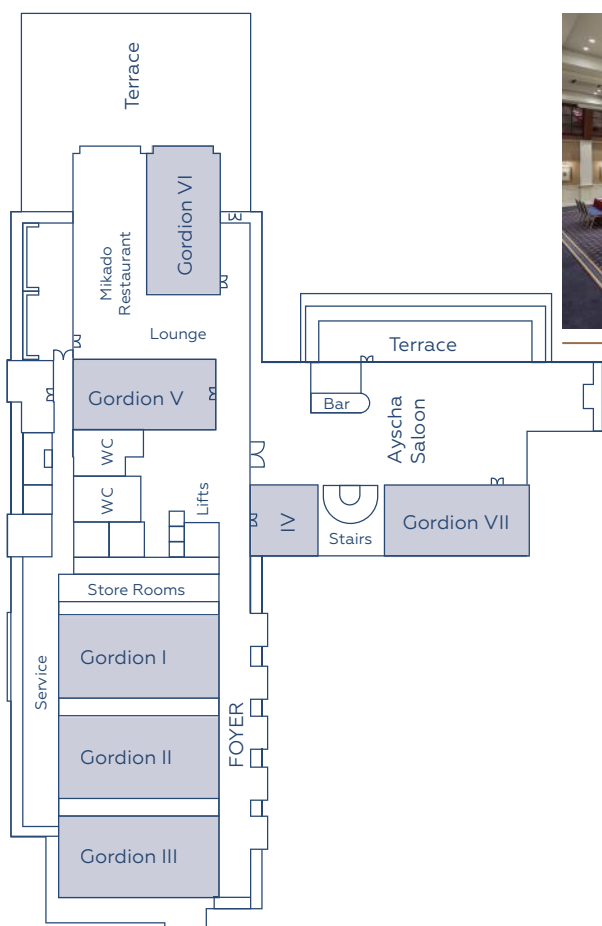

95 x 65m

İleribaşı mevki
belek • antalya • turkey
t. +90 242 710 12 00
f. +90 242 710 12 30

www.papillon.com.tr

ОБЩАЯ ИНФОРМАЦИЯ

ЛЕТО 2020

КОНФЕРЕНЦ ЗАЛЫ & САЛОНЫ

Конференц-залы	Площадь м ²	Размеры (м)	Высота (м)	Театр	Класс	Рассадка U	Банкет
Gordion	578	35 x 16.5	4.2	750	350	-	450
Gordion I	223	13.5 x 16.5	4.2	320	120	48 - 70	160
Gordion II	182	11 x 16.5	4.2	240	110	48 - 70	140
Gordion III	182	1 x 16.5	4.2	240	110	48 - 70	140
Gordion I-II	405	24.5 x 16.5	4.2	480	200	-	310
Gordion II-III	363	22 x 16.5	4.2	420	185	-	290
Gordion IV	53	7.5 x 7	4.2	30	24	25	-
Gordion V	84	15 x 5.6	3.2	90	40	35	-
Gordion VI	124	16 x 7.5	2.8	80	60	35	-
Gordion VII	102	15.6 x 6.4	3.3	80	60	35	-
Ayscha Saloon	494		3.3				

* Концепция действительна с 01.04 по 31.10

ileribaşı mevkii
belek • antalya • turkey
t. +90 242 710 12 00
f. +90 242 710 12 30

www.papillon.com.tr

ОБЩАЯ ИНФОРМАЦИЯ

ЛЕТО 2020

КОНФЕРЕНЦ ЗАЛЫ & САЛОНЫ

Конференц-залы	Площадь м ²	Размеры (м)	Высота (м)	Театр	Класс	Рассадка U	Банкет
Nautilus	48	6.68 x 7.25	3.4	48	24	18	30
Nautilus II	54	7.25 x 7.25	3.4	48	24	18	30
Nautilus III	54	7.25 x 7.25	3.4	48	24	18	30
Nautilus IV	54	7.25 x 7.25	3.4	48	24	18	30
Nautilus I-II	102	14.2 x 7.25	3.4	108	54	36	50
Nautilus III-IV	108	15 x 7.25	3.4	108	54	36	50