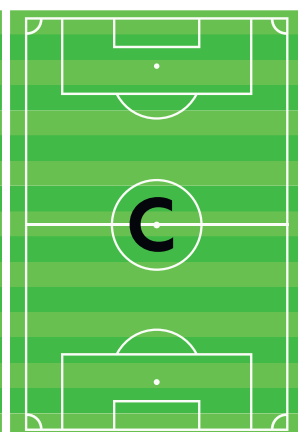

Спортивный центр Папиллон (в 9 км от отеля)

ДРЕНАЖНАЯ СИСТЕМА

%0.8 ← → %0.8 НАКЛОН

70 x 45m

105 x 68m

105 x 68m

105 x 68m

105 x 68m