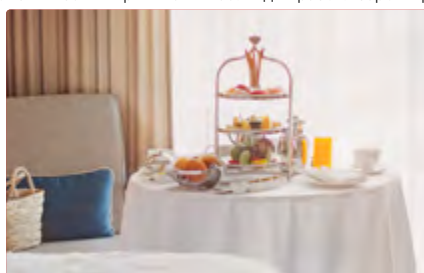

Доставка еды и напитков в номер