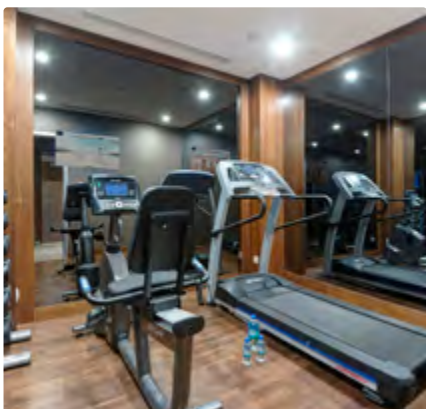

Комната для фитнеса