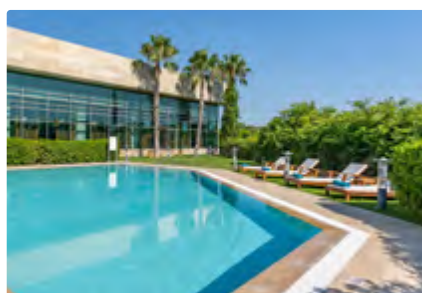

Открытый спа-бассейн